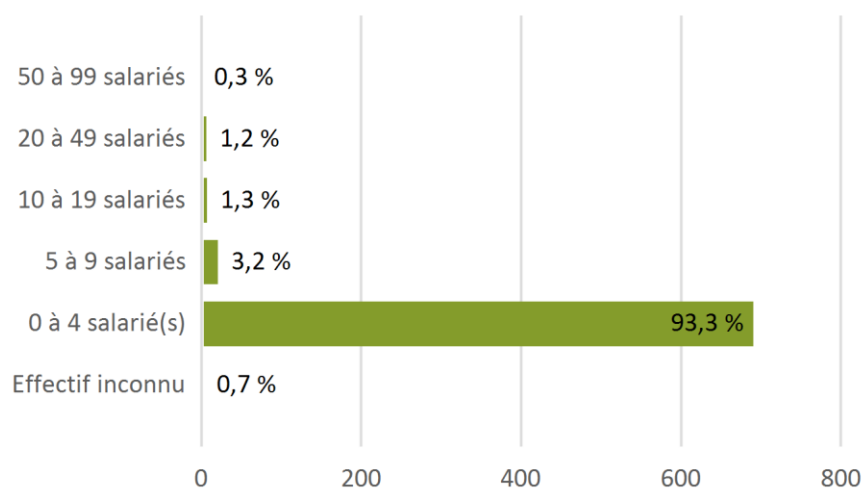

ÉTABLISSEMENTS INSCRITS AU REGISTRE DU COMMERCE ET DES SOCIÉTÉS AU 23/01/2024 - COMMUNAUTÉ DE COMMUNES BASTIDES DE LOMAGNE

Nombre d'établissements

743

Nombre de salariés

924

RÉPARTITION DES ÉTABLISSEMENTS PAR TAILLE