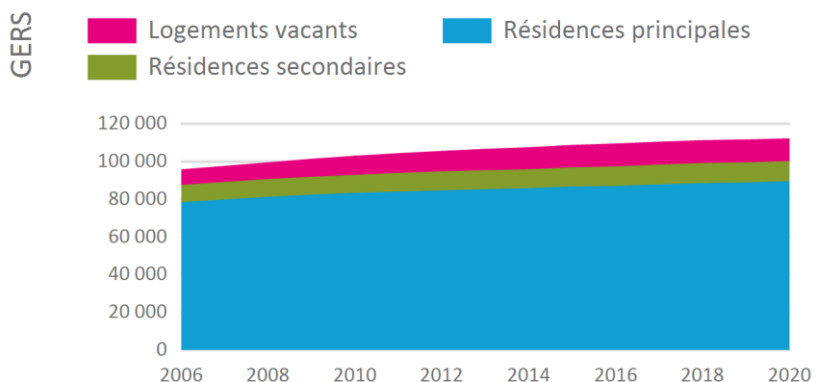

ÉVOLUTION DU NOMBRE DE LOGEMENTS

Logements par destination	Communauté de communes BASTIDES DE LOMAGNE		Département	
Résidences principales	4 986	79,2%	89 745	80,0%
Résidences secondaires	705	11,2%	10 717	9,6%
Logements vacants	605	9,6%	11 672	10,4%
Total	6 297	100,0%	112 134	100,0%

Logements par type	Communauté de communes BASTIDES DE LOMAGNE		Département	
Appartements	618	9,9%	20 070	18,0%
Maisons	5 635	90,1%	91 186	82,0%
Total	6 253	100,0%	111 256	100,0%

Source : Insee - 2020

Logements du parc locatif des bailleurs sociaux	2017	2022	Evolution 2017 - 2022	
Communauté de communes BASTIDES DE LOMAGNE	236	266	+30	+12,7%
Gers	5 591	5 890	+299	+5,3%
Occitanie	282 750	324 086	+41 336	+14,6%