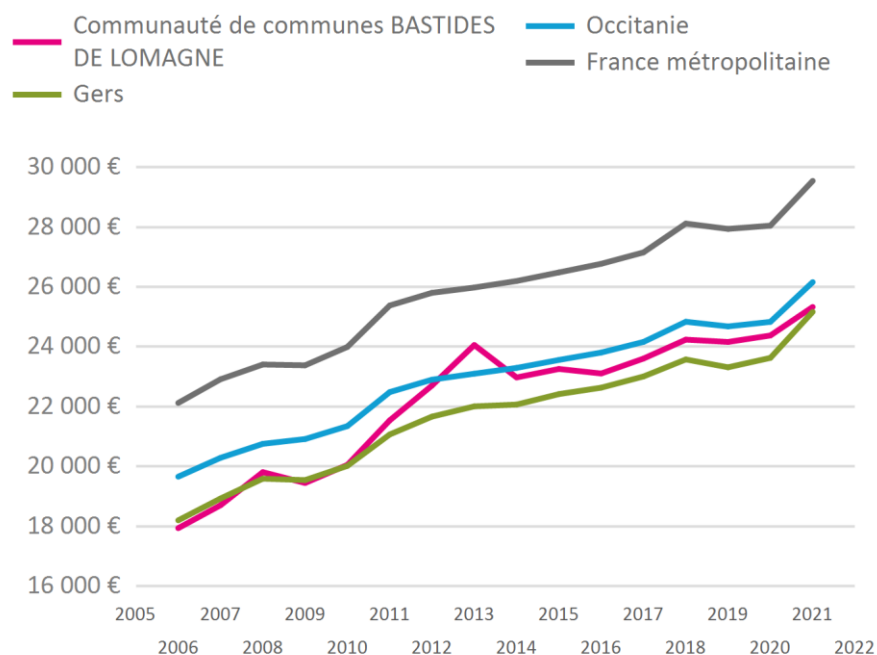

La **famille** est une partie du ménage comprenant au moins deux personnes (couple avec ou sans enfant(s), adulte avec son ou ses enfant(s)).

COMMUNAUTÉ DE COMMUNES BASTIDES DE LOMAGNE

Familles	Nombre	%	Taux de variation annuel 2015 - 2020
Familles sans enfant	1 778	53,8%	+1,1%
Familles avec 1 enfant	754	22,8%	+2,0%
Familles avec 2 enfants	560	16,9%	-1,8%
Familles avec 3 enfants	168	5,1%	+0,5%
Familles avec 4 enfants ou plus	45	1,4%	-4,5%
Total	3 305	100,0%	+0,7%

Source : Insee

ÉVOLUTION DU REVENU DES FOYERS FISCAUX

ÉVOLUTION DU REVENU ANNUEL MOYEN

Source : Direction Générale des Impôts - Impôt sur le revenu

2021	Part des foyers fiscaux imposés
Communauté de communes BASTIDES DE LOMAGNE	40,1%
Gers	39,7%
Occitanie	41,5%
France métropolitaine	46,2%