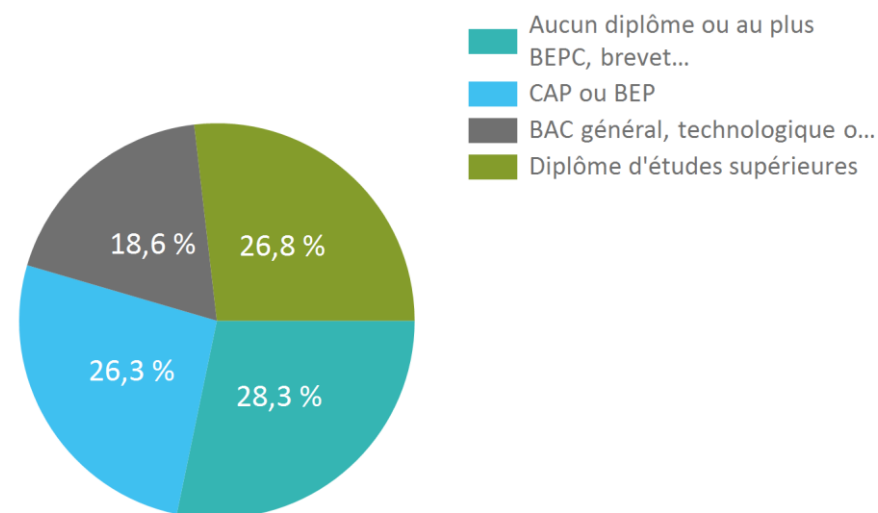

Source : Insee

POPULATION PAR ÂGE EN 2020 - GERS

Source : Insee

POPULATION DE 15 ANS ET PLUS PAR CATÉGORIES SOCIOPROFESSIONNELLES EN 2020

COMMUNAUTÉ DE COMMUNES BASTIDES DE LOMAGNE

Catégories	Nombre	%	Taux de variation annuel 2015 - 2020
Agriculteurs exploitants	335	3,6%	-3,7%
Artisans, Commerçants, Chefs d'entreprise	420	4,5%	-0,9%
Cadres, Profession intellectuelle supérieure	694	7,4%	+2,0%
Professions intermédiaires	1 340	14,2%	+1,8%
Employés	1 230	13,1%	+1,0%
Ouvriers	1 109	11,8%	-1,3%
Retraités	3 068	32,6%	+0,3%
Autres	1 223	13,0%	+4,7%
Total	9 418	100,0%	+0,8%

Source : Insee

	2015	2020
Taux d'activité :	77,3%	77,8%

GERS

Catégories	Nombre	%	Taux de variation annuel 2015 - 2020
Agriculteurs exploitants	5 364	3,3%	-2,3%
Artisans, Commerçants, Chefs d'entreprise	7 358	4,5%	-0,2%
Cadres, Profession intellectuelle supérieure	9 972	6,1%	+2,0%
Professions intermédiaires	19 852	12,1%	+0,3%
Employés	23 047	14,1%	-0,1%
Ouvriers	18 707	11,4%	-0,4%
Retraités	57 950	35,4%	+0,2%
Autres	21 348	13,0%	+1,8%
Total	163 598	100,0%	+0,3%

Source : Insee

POPULATION DE 15 ANS ET PLUS PAR NIVEAU DE DIPLÔME

POPULATION PAR DIPLÔME EN 2020 - COMMUNAUTÉ DE COMMUNES BASTIDES DE LOMAGNE

Source : Insee

POPULATION PAR DIPLÔME EN 2020 - GERS

Source : Insee

MÉNAGES ET FAMILLES EN 2020

COMMUNAUTÉ DE COMMUNES BASTIDES DE LOMAGNE

Ménages	Nombre	%	Taux de variation annuel 2015 - 2020
Ménage d'une personne	1 685	33,8%	+2,5%
Famille monoparentale	468	9,4%	+1,2%
Couple sans enfant	1 514	30,3%	+1,1%
Couple avec enfant(s)	1 267	25,4%	-0,2%
Autres sans famille	56	1,1%	-12,2%
Total	4 990	100,0%	+1,0%