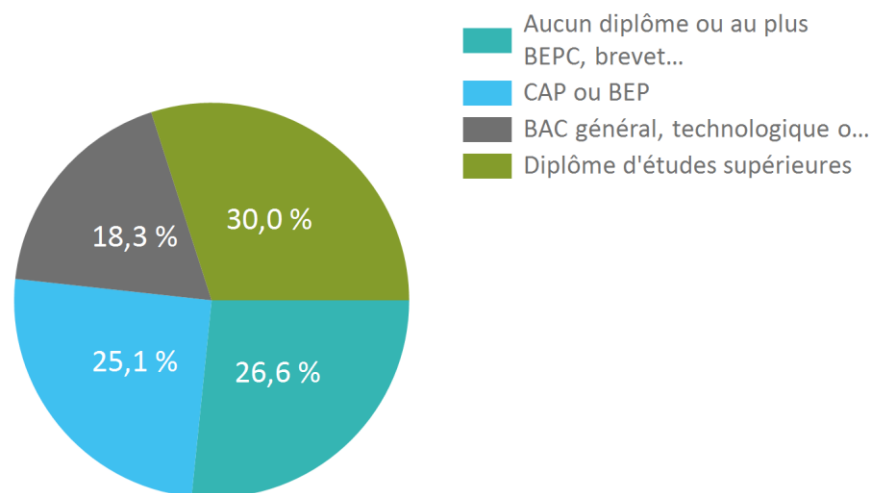

Source : Insee

	2015	2020
Indice de jeunesse	74,7	67,8
Taux de dépendance économique	41,4%	45,0%
Part des personnes âgées de 60 ans ou plus	30,5%	32,8%

POPULATION PAR ÂGE

POPULATION PAR ÂGE EN 2020 - COMMUNAUTÉ DE COMMUNES BASTIDES DE LOMAGNE

Source : Insee

POPULATION PAR ÂGE EN 2020 - GERS

Source : Insee

POPULATION DE 15 ANS ET PLUS PAR CATÉGORIES SOCIOPROFESSIONNELLES EN 2020

COMMUNAUTÉ DE COMMUNES BASTIDES DE LOMAGNE

Catégories	Nombre	%	Taux de variation annuel 2015 - 2020
Agriculteurs exploitants	335	3,6%	-3,7%
Artisans, Commerçants, Chefs d'entreprise	420	4,5%	-0,9%
Cadres, Profession intellectuelle supérieure	694	7,4%	+2,0%
Professions intermédiaires	1 340	14,2%	+1,8%
Employés	1 230	13,1%	+1,0%
Ouvriers	1 109	11,8%	-1,3%
Retraités	3 068	32,6%	+0,3%
Autres	1 223	13,0%	+4,7%
Total	9 418	100,0%	+0,8%

Source : Insee

	2015	2020
Taux d'activité :	77,3%	77,8%

GERS

Catégories	Nombre	%	Taux de variation annuel 2015 - 2020
Agriculteurs exploitants	5 364	3,3%	-2,3%
Artisans, Commerçants, Chefs d'entreprise	7 358	4,5%	-0,2%
Cadres, Profession intellectuelle supérieure	9 972	6,1%	+2,0%
Professions intermédiaires	19 852	12,1%	+0,3%
Employés	23 047	14,1%	-0,1%
Ouvriers	18 707	11,4%	-0,4%
Retraités	57 950	35,4%	+0,2%
Autres	21 348	13,0%	+1,8%
Total	163 598	100,0%	+0,3%

Source : Insee

POPULATION DE 15 ANS ET PLUS PAR NIVEAU DE DIPLÔME

POPULATION PAR DIPLÔME EN 2020 - COMMUNAUTÉ DE COMMUNES BASTIDES DE LOMAGNE

Source : Insee

POPULATION PAR DIPLÔME EN 2020 - GERS

Source : Insee