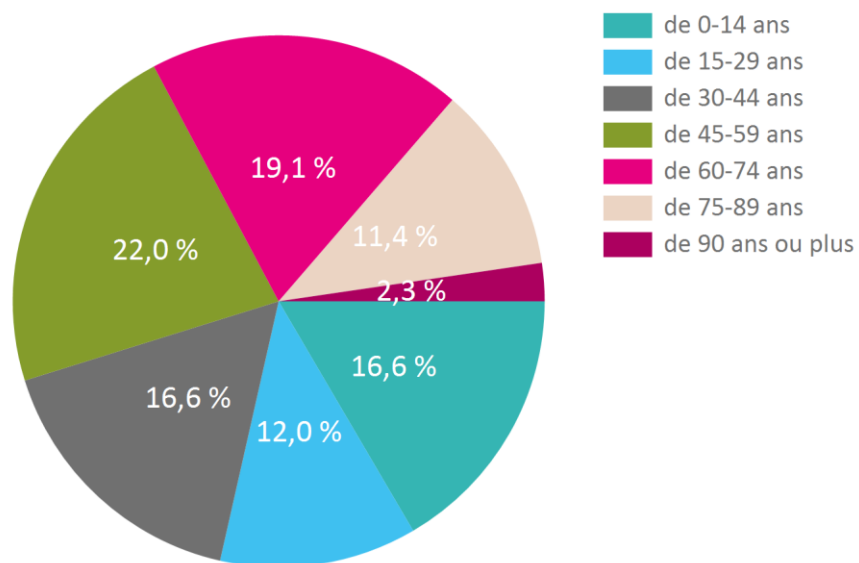

PROFIL DE TERRITOIRE COMMUNAUTÉ DE COMMUNES BASTIDES DE LOMAGNE

ÉVOLUTION DE LA POPULATION

	2010	2015	2020	Taux de variation annuel 2010 - 2015	Taux de variation annuel 2015 - 2020
Communauté de communes BASTIDES DE LOMAGNE	10 692	11 127	11 285	+0,8%	+0,3%
Gers	188 159	190 932	191 819	+0,3%	+0,1%

Source : Insee

POPULATION PAR ÂGE EN 2020 - COMMUNAUTÉ DE COMMUNES BASTIDES DE LOMAGNE

	Femmes	Hommes	Total
de 0 à 14 ans	937	932	1 869
de 15 à 29 ans	639	713	1 352
de 30 à 44 ans	963	915	1 878
de 45 à 59 ans	1 204	1 284	2 487
de 60 à 74 ans	1 088	1 068	2 156
de 75 à 89 ans	726	555	1 281
de 90 ans ou plus	177	84	261
Total	5 734	5 551	11 285

Source : Insee

	2015	2020
Indice de jeunesse	74,7	67,8
Taux de dépendance économique	41,4%	45,0%
Part des personnes âgées de 60 ans ou plus	30,5%	32,8%

POPULATION PAR ÂGE

POPULATION PAR ÂGE EN 2020 - COMMUNAUTÉ DE COMMUNES BASTIDES DE LOMAGNE

Source : Insee

POPULATION PAR ÂGE EN 2020 - GERS

Source : Insee

POPULATION DE 15 ANS ET PLUS PAR CATÉGORIES SOCIOPROFESSIONNELLES EN 2020

COMMUNAUTÉ DE COMMUNES BASTIDES DE LOMAGNE

Catégories	Nombre	%	Taux de variation annuel 2015 - 2020
Agriculteurs exploitants	335	3,6%	-3,7%
Artisans, Commerçants, Chefs d'entreprise	420	4,5%	-0,9%
Cadres, Profession intellectuelle supérieure	694	7,4%	+2,0%
Professions intermédiaires	1 340	14,2%	+1,8%
Employés	1 230	13,1%	+1,0%
Ouvriers	1 109	11,8%	-1,3%
Retraités	3 068	32,6%	+0,3%
Autres	1 223	13,0%	+4,7%
Total	9 418	100,0%	+0,8%