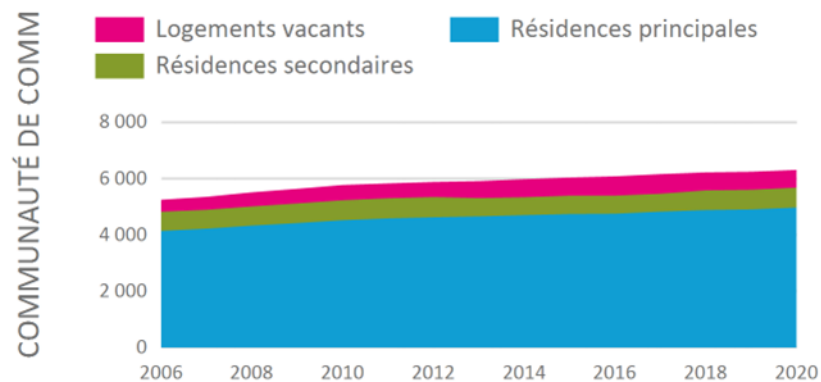

ÉVOLUTION DU NOMBRE DE LOGEMENTS

Logements par destination	Communauté de communes BASTIDES DE LOMAGNE		Département	
Résidences principales	4 986	79,2%	89 745	80,0%
Résidences secondaires	705	11,2%	10 717	9,6%
Logements vacants	605	9,6%	11 672	10,4%
Total	6 297	100,0%	112 134	100,0%

Logements par type	Communauté de communes BASTIDES DE LOMAGNE		Département	
Appartements	618	9,9%	20 070	18,0%
Maisons	5 635	90,1%	91 186	82,0%
Total	6 253	100,0%	111 256	100,0%

Source : Insee - 2020

Logements du parc locatif des bailleurs sociaux	2017	2022	Evolution 2017 - 2022	
Communauté de communes BASTIDES DE LOMAGNE	236	266	+30	+12,7%
Gers	5 591	5 890	+299	+5,3%
Occitanie	282 750	324 086	+41 336	+14,6%