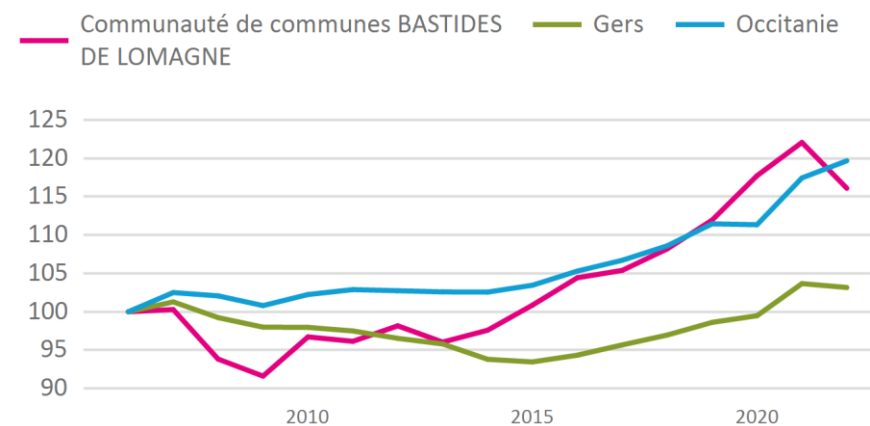

*Pourcentage sur l'ensemble des actifs**Source : Insee***10 PRINCIPALES VILLES DE RÉSIDENCE DES EMPLOYÉS EN 2020 -
COMMUNAUTÉ DE COMMUNES BASTIDES DE LOMAGNE (Flux
entrants)**

Mauvezin	445	14,1%
Saint-Clar	176	5,6%
Cologne	130	4,1%
Monfort	128	4,1%
Solomiac	104	3,3%
Sarrant	76	2,4%
Toulouse	65	2,1%
Touget	64	2,0%
Saint-Léonard	57	1,8%
Tournecoupe	55	1,7%
Total des 10 villes	1 299	41,2%

Pourcentage sur l'ensemble des emplois

EMPLOI SALARIÉ DU PRIVÉ - COMMUNAUTÉ DE COMMUNES BASTIDES DE LOMAGNE

Nombre de salariés

2022

1 205

RÉPARTITION PAR SECTEUR

ÉVOLUTION INDICIAIRE - ENSEMBLE DES SALARIÉS