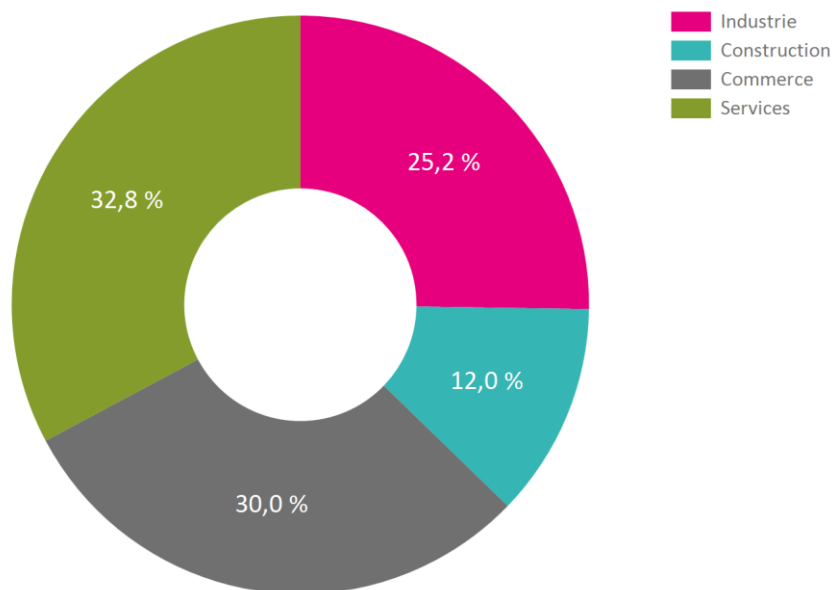

ÉTABLISSEMENTS INSCRITS AU REGISTRE DU COMMERCE ET DES SOCIÉTÉS AU 23/01/2024

COMMUNAUTÉ DE COMMUNES BASTIDES DE LOMAGNE

Sources : Fichiers des CCI d'Occitanie - URSSAF