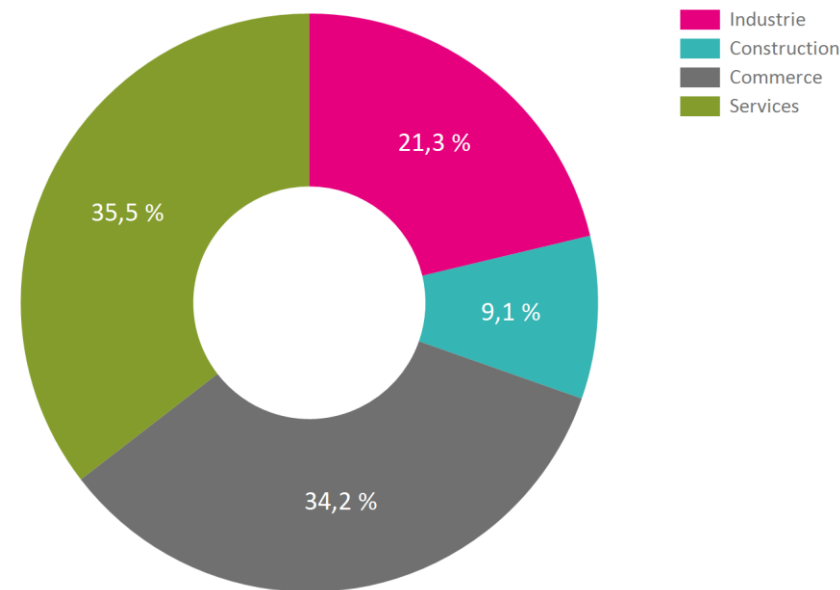

GERS

Sources : Fichiers des CCI d'Occitanie - URSSAF