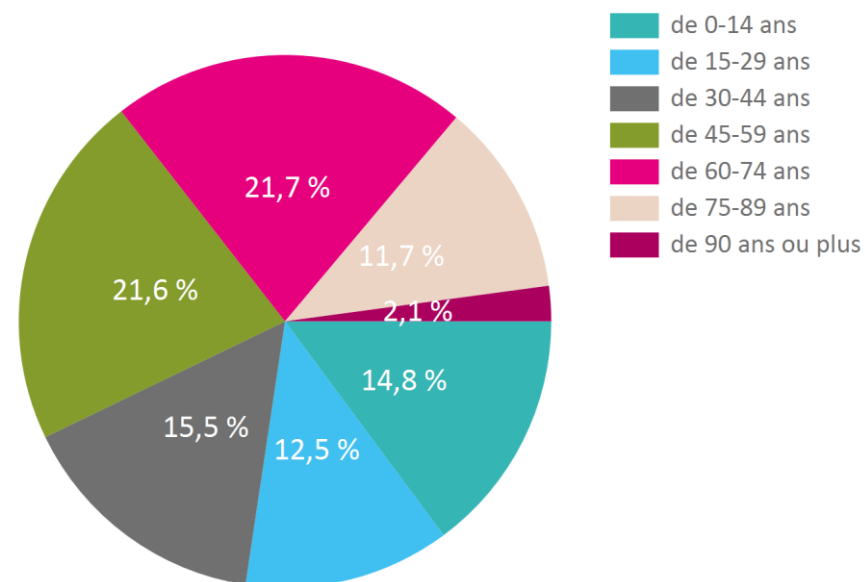

PROFIL DE TERRITOIRE COMMUNAUTÉ DE COMMUNES BASTIDES DE LOMAGNE

ÉVOLUTION DE LA POPULATION

	2010	2015	2020	Taux de variation annuel 2010 - 2015	Taux de variation annuel 2015 - 2020
Communauté de communes BASTIDES DE LOMAGNE	10 692	11 127	11 285	+0,8%	+0,3%
Gers	188 159	190 932	191 819	+0,3%	+0,1%

Source : Insee

POPULATION PAR ÂGE EN 2020 - COMMUNAUTÉ DE COMMUNES BASTIDES DE LOMAGNE

	Femmes	Hommes	Total
de 0 à 14 ans	937	932	1 869
de 15 à 29 ans	639	713	1 352
de 30 à 44 ans	963	915	1 878
de 45 à 59 ans	1 204	1 284	2 487
de 60 à 74 ans	1 088	1 068	2 156
de 75 à 89 ans	726	555	1 281
de 90 ans ou plus	177	84	261
Total	5 734	5 551	11 285

Source : Insee

	2015	2020
Indice de jeunesse	74,7	67,8
Taux de dépendance économique	41,4%	45,0%
Part des personnes âgées de 60 ans ou plus	30,5%	32,8%

POPULATION PAR ÂGE

POPULATION PAR ÂGE EN 2020 - COMMUNAUTÉ DE COMMUNES BASTIDES DE LOMAGNE

Source : Insee

POPULATION PAR ÂGE EN 2020 - GERS

Source : Insee

POPULATION DE 15 ANS ET PLUS PAR CATÉGORIES SOCIOPROFESSIONNELLES EN 2020

COMMUNAUTÉ DE COMMUNES BASTIDES DE LOMAGNE

Catégories	Nombre	%	Taux de variation annuel 2015 - 2020
Agriculteurs exploitants	335	3,6%	-3,7%
Artisans, Commerçants, Chefs d'entreprise	420	4,5%	-0,9%
Cadres, Profession intellectuelle supérieure	694	7,4%	+2,0%
Professions intermédiaires	1 340	14,2%	+1,8%
Employés	1 230	13,1%	+1,0%
Ouvriers	1 109	11,8%	-1,3%
Retraités	3 068	32,6%	+0,3%
Autres	1 223	13,0%	+4,7%
Total	9 418	100,0%	+0,8%