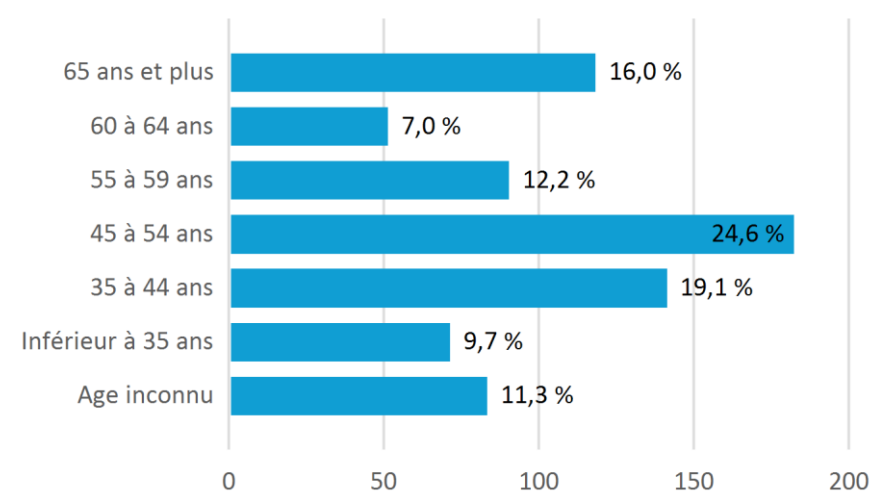

RÉPARTITION DES ÉTABLISSEMENTS PAR ÂGE DU DIRIGEANT

Sources : Fichiers des CCI d'Occitanie - URSSAF