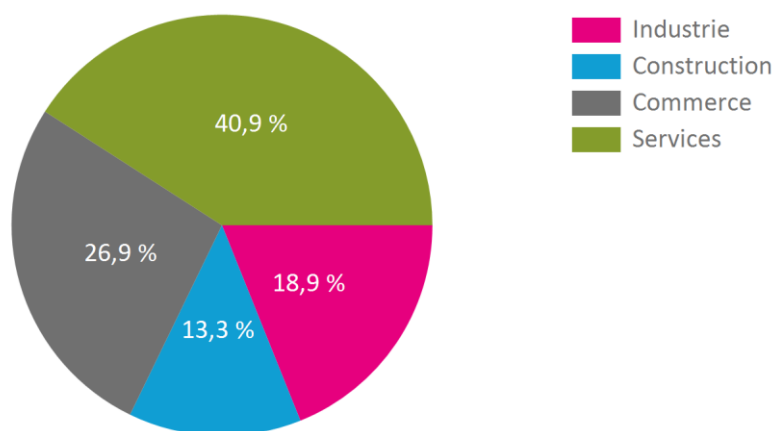

*Pourcentage sur l'ensemble des actifs**Source : Insee***10 PRINCIPALES VILLES DE RÉSIDENCE DES EMPLOYÉS EN 2020 -
COMMUNAUTÉ DE COMMUNES BASTIDES DE LOMAGNE (Flux
entrants)**

Mauvezin	445	14,1%
Saint-Clar	176	5,6%
Cologne	130	4,1%
Monfort	128	4,1%
Solomiac	104	3,3%
Sarrant	76	2,4%
Toulouse	65	2,1%
Touget	64	2,0%
Saint-Léonard	57	1,8%
Tournecoupe	55	1,7%
Total des 10 villes	1 299	41,2%

Pourcentage sur l'ensemble des emplois

EMPLOI SALARIÉ DU PRIVÉ - COMMUNAUTÉ DE COMMUNES BASTIDES DE LOMAGNE

Nombre de salariés

2022

1 205

RÉPARTITION PAR SECTEUR

ÉVOLUTION INDICIAIRE - ENSEMBLE DES SALARIÉS