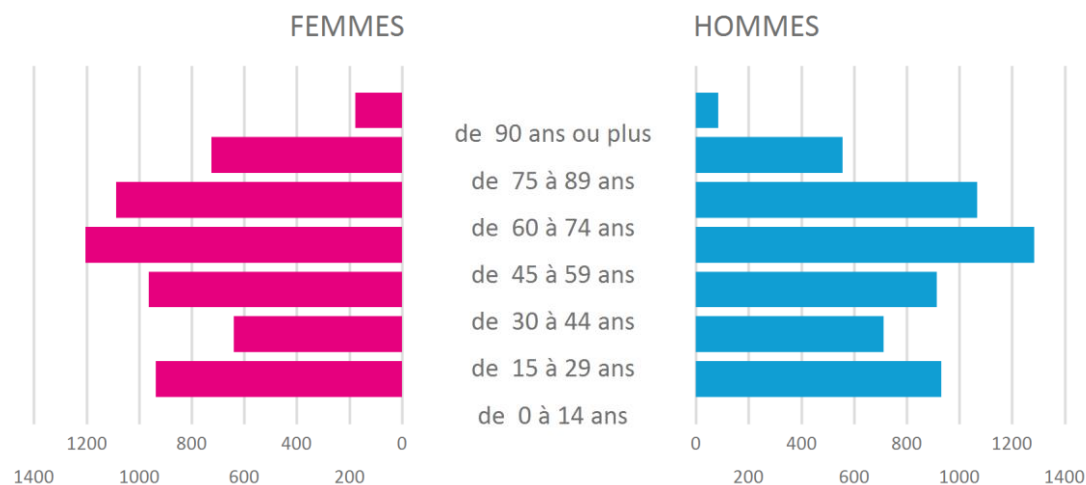

PROFIL DE TERRITOIRE COMMUNAUTÉ DE COMMUNES BASTIDES DE LOMAGNE

ÉVOLUTION DE LA POPULATION

	2010	2015	2020	Taux de variation annuel 2010 - 2015	Taux de variation annuel 2015 - 2020
Communauté de communes BASTIDES DE LOMAGNE	10 692	11 127	11 285	+0,8%	+0,3%
Gers	188 159	190 932	191 819	+0,3%	+0,1%

Source : Insee

POPULATION PAR ÂGE EN 2020 - COMMUNAUTÉ DE COMMUNES BASTIDES DE LOMAGNE

	Femmes	Hommes	Total
de 0 à 14 ans	937	932	1 869
de 15 à 29 ans	639	713	1 352
de 30 à 44 ans	963	915	1 878
de 45 à 59 ans	1 204	1 284	2 487
de 60 à 74 ans	1 088	1 068	2 156
de 75 à 89 ans	726	555	1 281
de 90 ans ou plus	177	84	261
Total	5 734	5 551	11 285

Source : Insee

	2015	2020
Indice de jeunesse	74,7	67,8
Taux de dépendance économique	41,4%	45,0%
Part des personnes âgées de 60 ans ou plus	30,5%	32,8%

POPULATION PAR ÂGE

POPULATION PAR ÂGE EN 2020 - COMMUNAUTÉ DE COMMUNES BASTIDES DE LOMAGNE

Source : Insee

POPULATION PAR ÂGE EN 2020 - GERS

Source : Insee

POPULATION DE 15 ANS ET PLUS PAR CATÉGORIES SOCIOPROFESSIONNELLES EN 2020

COMMUNAUTÉ DE COMMUNES BASTIDES DE LOMAGNE

Catégories	Nombre	%	Taux de variation annuel 2015 - 2020
Agriculteurs exploitants	335	3,6%	-3,7%
Artisans, Commerçants, Chefs d'entreprise	420	4,5%	-0,9%
Cadres, Profession intellectuelle supérieure	694	7,4%	+2,0%
Professions intermédiaires	1 340	14,2%	+1,8%
Employés	1 230	13,1%	+1,0%
Ouvriers	1 109	11,8%	-1,3%
Retraités	3 068	32,6%	+0,3%
Autres	1 223	13,0%	+4,7%
Total	9 418	100,0%	+0,8%